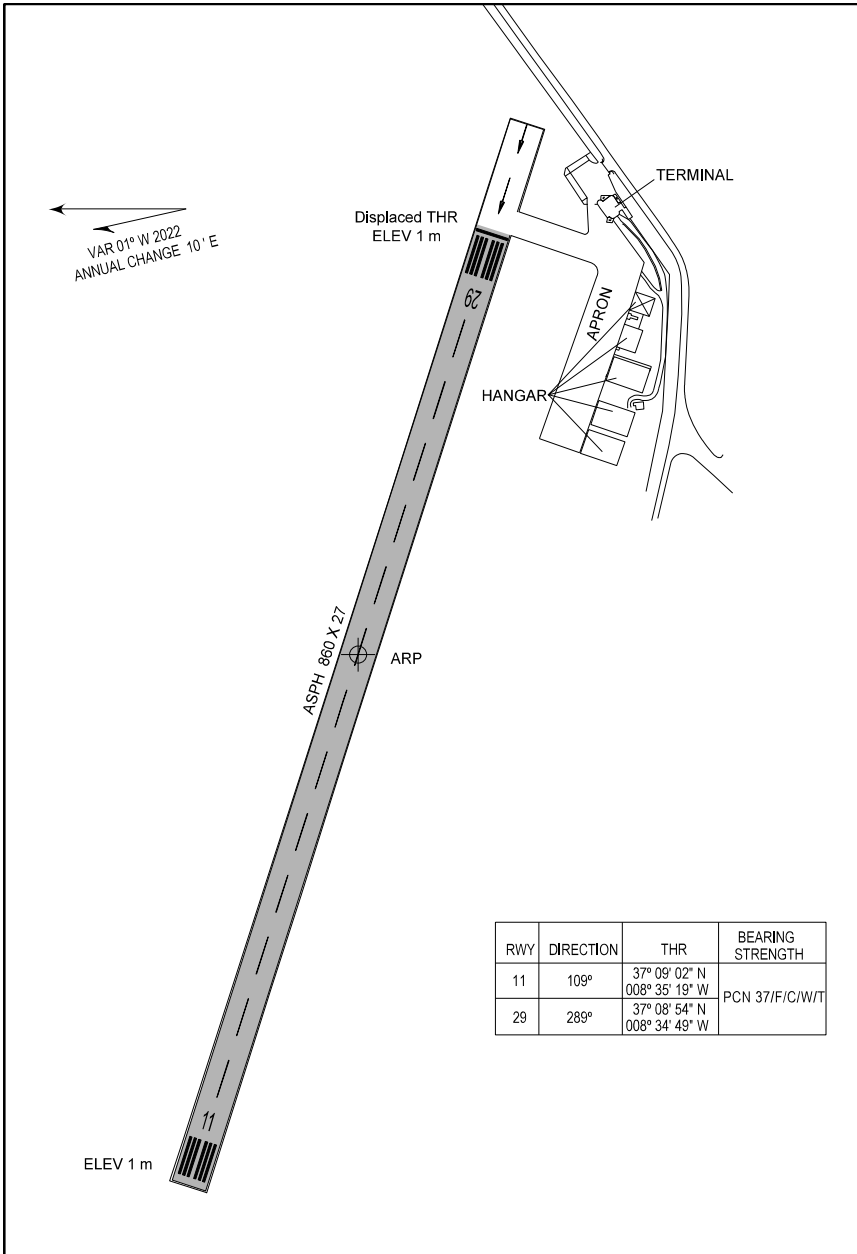

CARTA
DE AERÓDROMO

AD ELEV 1 m
LAT 37°08'58"N
LONG 008°35'02"W

PORTIMÃO (LPPM)

AFIS 122.005 LPFR 119.405

ESTA PÁGINA FOI INTENCIONALMENTE DEIXADA EM BRANCO