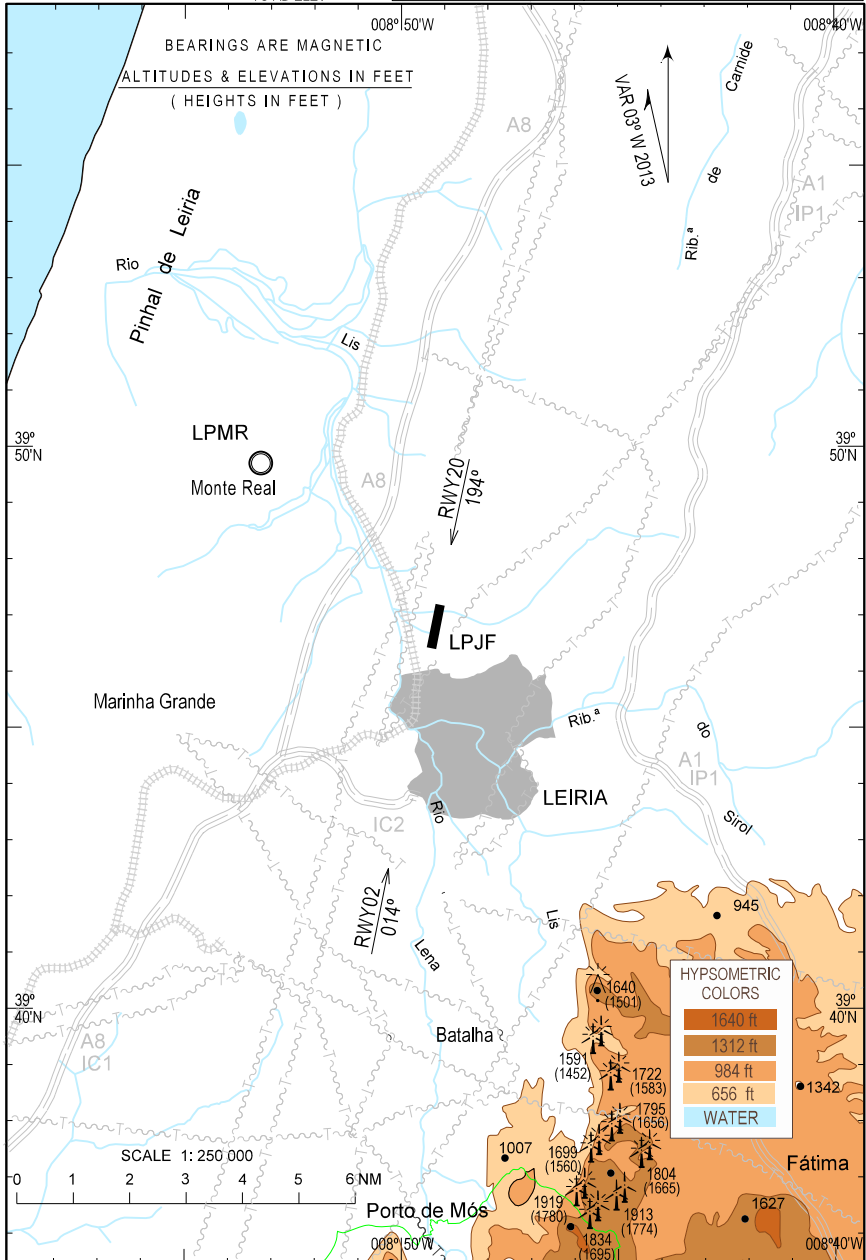

CARTA  
APROXIMAÇÃO VISUAL

AD ELEV 139 ft  
HEIGHTS RELATED  
TO AD ELEV

LEIRIA, José Ferrinho (LPJF)

LPJF TWR 122.100 | RADIO 121.255 | FIS 123.755

ESTA PÁGINA FOI INTENCIONALMENTE DEIXADA EM BRANCO