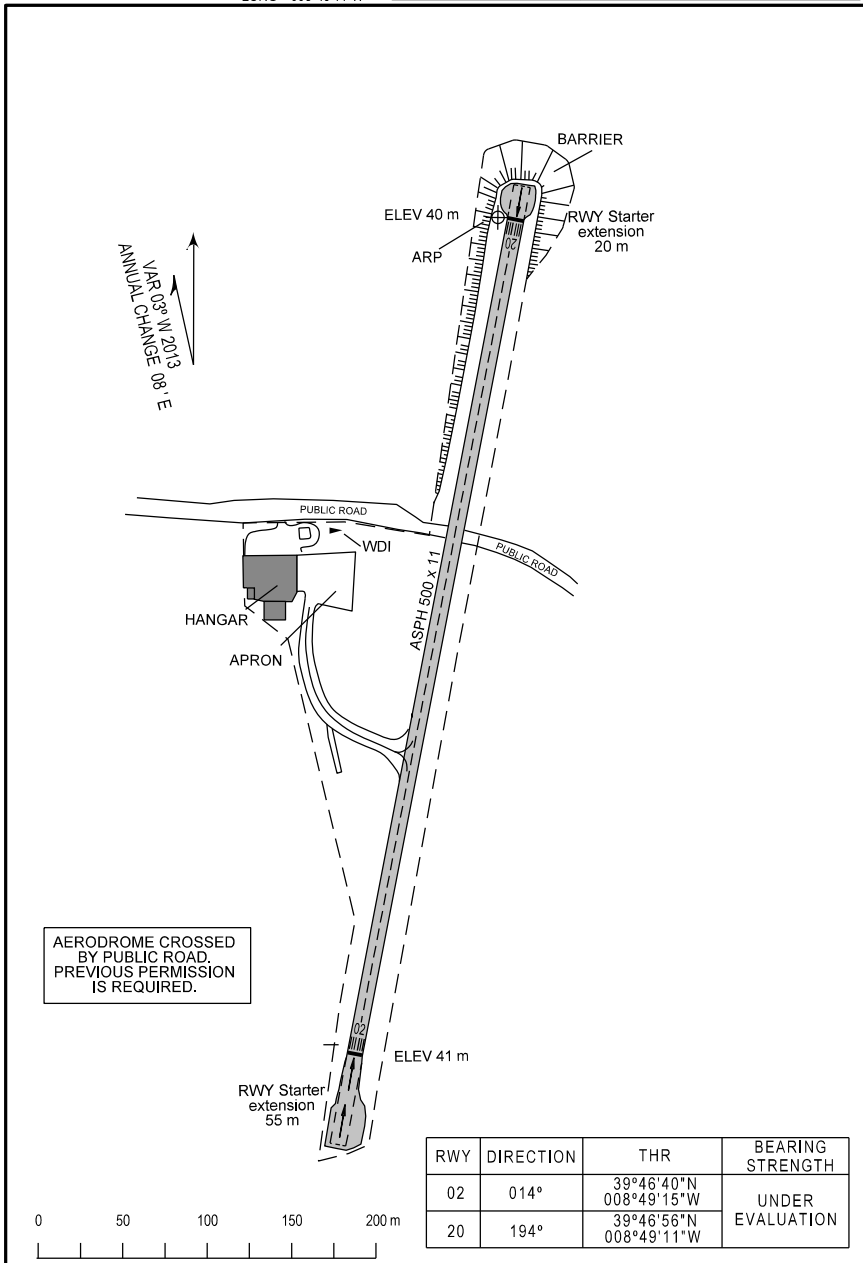

CARTA  
DE AERÓDROMO

AD ELEV 42 m  
LAT 39°46'56"N  
LONG 008°49'11"W

LEIRIA, José Ferrinho (LPJF)

LPMR TWR 122.100	RADIO 121.255	FIS 123.755
------------------	---------------	-------------

ESTA PÁGINA FOI INTENCIONALMENTE DEIXADA EM BRANCO