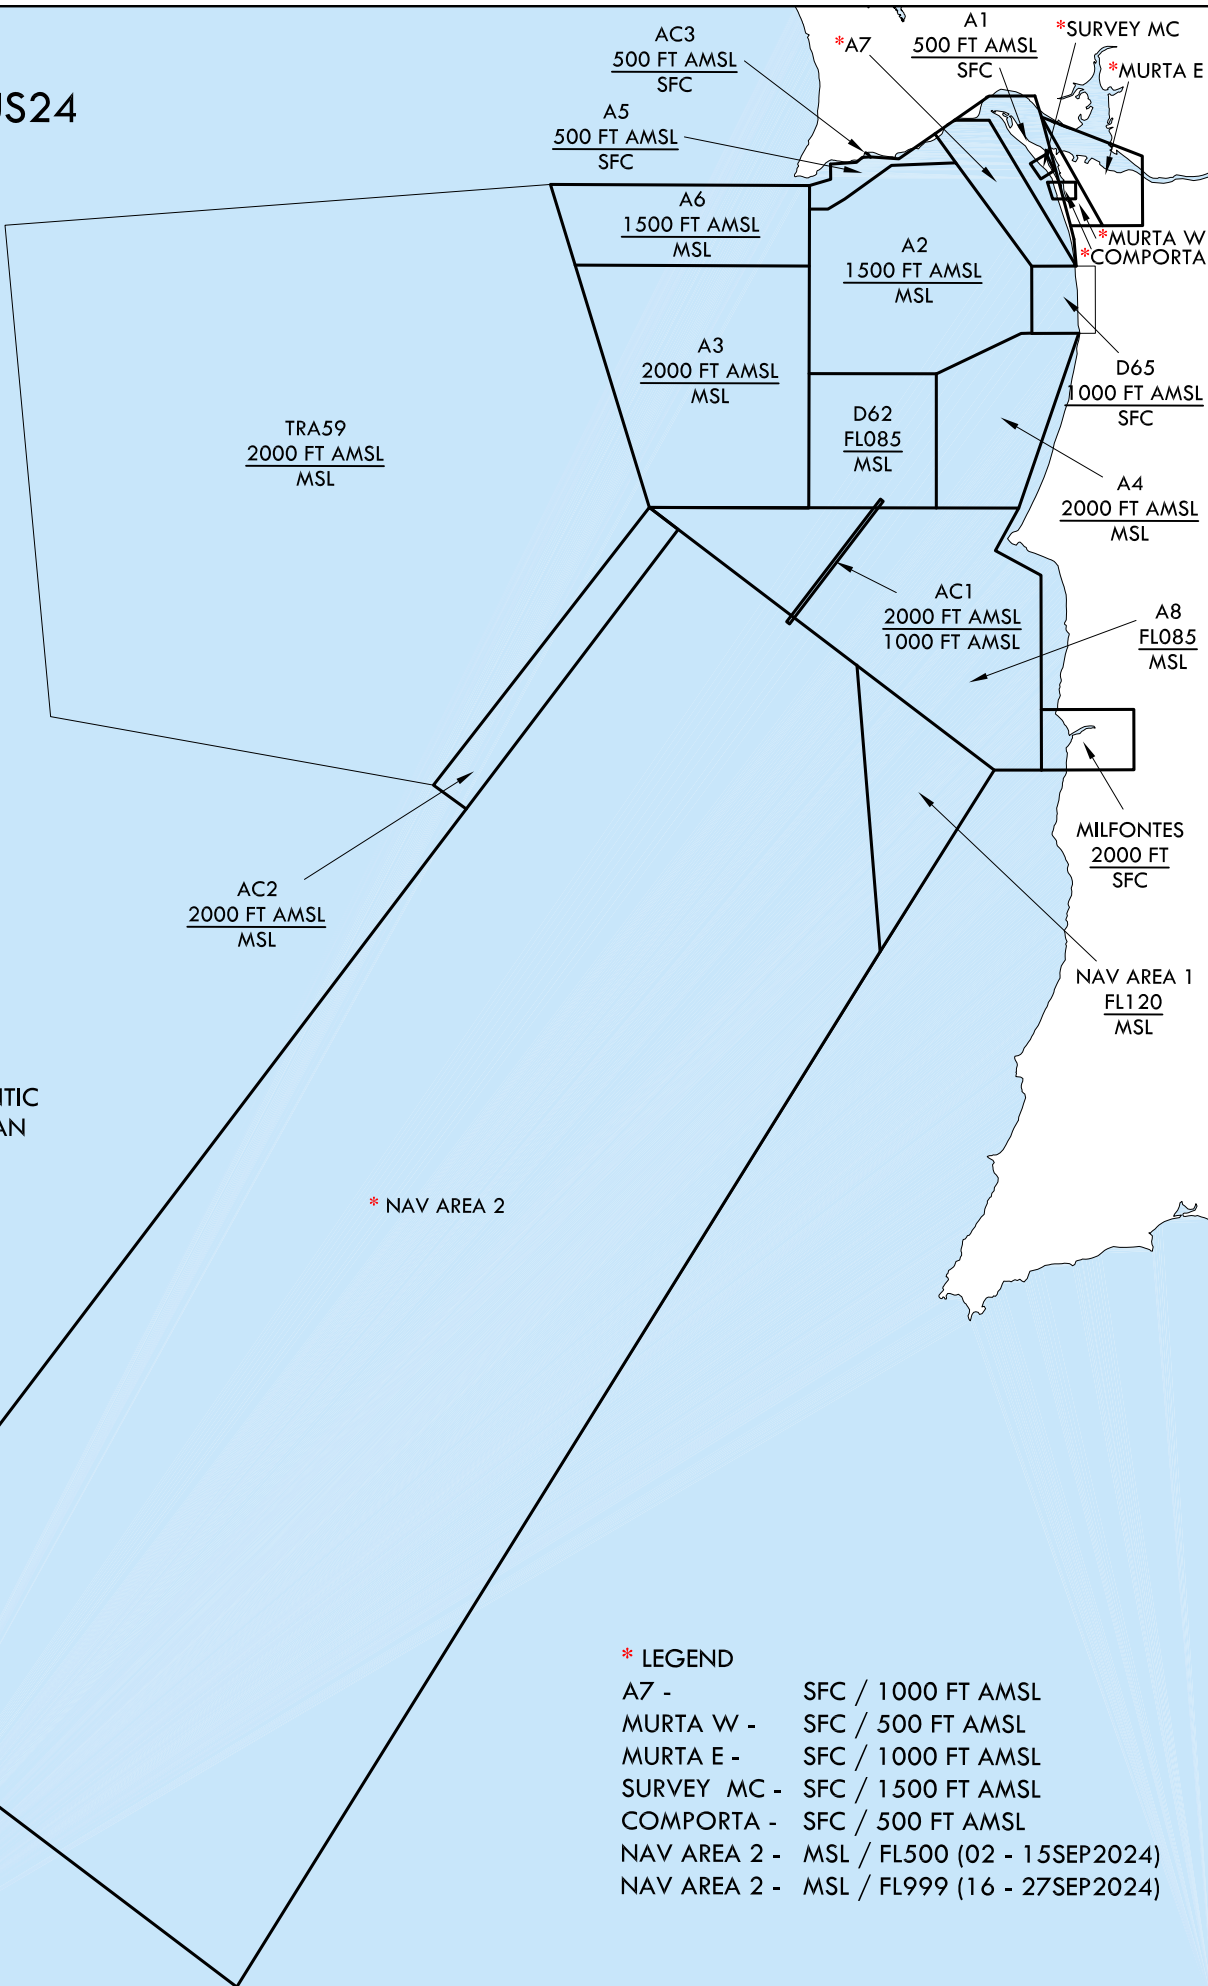

REPMUS24

* LEGEND

- A7 - SFC / 1000 FT AMSL
- MURTA W - SFC / 500 FT AMSL
- MURTA E - SFC / 1000 FT AMSL
- SURVEY MC - SFC / 1500 FT AMSL
- COMPORTA - SFC / 500 FT AMSL
- NAV AREA 2 - MSL / FL500 (02 - 15SEP2024)
- NAV AREA 2 - MSL / FL999 (16 - 27SEP2024)